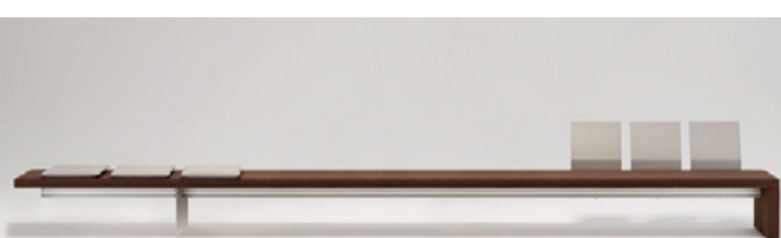

SITANO® Ponte. Die Polsterbank mit System

Ponte. Neue Dimensionen für moderne Innenarchitektur

SITANO Ponte in asymmetrischer Ausführung von 100 - 600 cm

Foto: Ausführung 600 cm mit Komfortzubehör

die symmetrische Basisbank von 100 - 450 cm

Foto: Ausführung 350 cm

beliebig erweiterbar mit zahlreichen Zubehör....

....bis zur intelligenten vis-à-vis Lösung

Mit SITANO Ponte steht Ihnen ein Sitzmöbelsystem zur Verfügung, welches mit Ihnen und Ihren Räumen kommuniziert.

Foto: Eckbankvariante mit Komfortzubehör

perfekt ausgedachte Details machen SITANO Ponte einzigartig und unvergleichbar

SITANO®

Manufaktur für moderne Sitzobjekte

Made in Germany | Modell gesetzlich geschützt