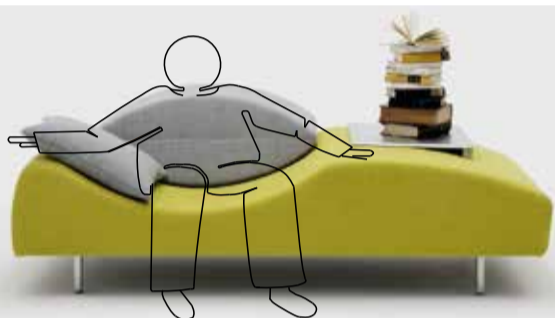

# SITANO® Melli. Die Design – Sitzliege für mich

Melli. Einfach. Praktisch.

bequem sitzen in einer behaglichen Sitzmulde

individuelle Relaxpositionen nach dem ganz persönlichen Anspruch

vollwertiges Liegebett für den Alltag oder zwischendurch

kompromisslos hygienisch durch ein Standard-Spannbettuch in der Größe 160 x 200 cm

Liegefläche = ca. 100 x 200 cm

funktionales Ablageblech für alles was den Alltag begleitet

variable Sitztiefe durch verschieben der Polsterellipse

# SITANO®

Manufaktur für moderne Sitzobjekte

Made in Germany | Modell gesetzlich geschützt