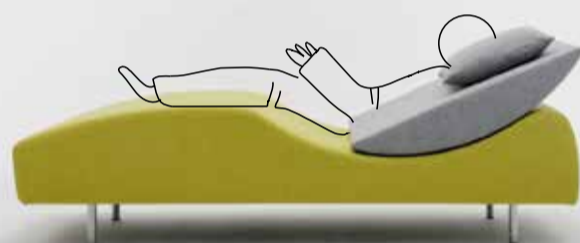

# SITANO® Melli. Die Design – Sitzliege für mich

Melli. Einfach. Praktisch.

bequem sitzen in einer behaglichen Sitzmulde

individuelle Relaxpositionen nach dem ganz persönlichen Anspruch

vollwertiges Liegebett für den Alltag oder zwischendurch

kompromisslos hygienisch durch ein Standard-Spannbettuch in der Größe 160 x 200 cm

Liegefläche = ca. 100 x 200 cm

funktionales Ablageblech für alles was den Alltag begleitet

variable Sitztiefe durch verschieben der Polsterellipse

# SITANO®

Manufaktur für moderne Sitzobjekte

Made in Germany | Modell gesetzlich geschützt