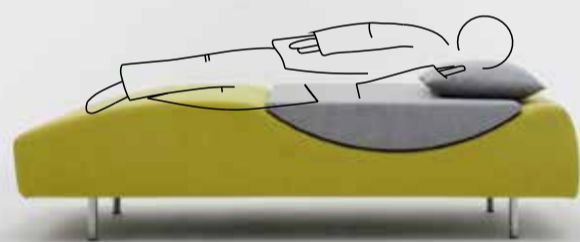

# SITANO® Melli. Die Design – Sitzliege für mich

Melli. Einfach. Praktisch.

bequem sitzen in einer behaglichen Sitzmulde

individuelle Relaxpositionen nach dem ganz persönlichen Anspruch

vollwertiges Liegebett für den Alltag oder zwischendurch

kompromisslos hygienisch durch ein Standard-Spannbettuch in der Größe 160 x 200 cm

Liegefläche = ca. 100 x 200 cm

funktionales Ablageblech für alles was den Alltag begleitet

variable Sitztiefe durch verschieben der Polsterellipse

# SITANO®

Manufaktur für moderne Sitzobjekte

Made in Germany | Modell gesetzlich geschützt