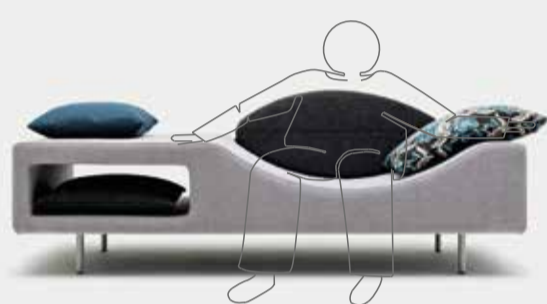

SITANO® Lisit. Die Design - Sitzliege

Lisit. Einfach. Funktionell.

bequem sitzen in einer behaglichen Sitzmulde

individuelle Relaxpositionen nach dem ganz persönlichen Anspruch

vollwertiges Liegebett für den Alltag oder zwischendurch

kompromisslos hygienisch durch ein Standard- Spannbettuch in der Größe 160 x 200 cm

Liegefläche = ca. 105 x 205 cm

bequeme Sitzbank, auch in Verbindung mit einem Tisch

großer Stauraum mit ca. 130 Liter Volumen

variable Sitztiefe durch verschieben der Polsterellipse

SITANO®

Manufaktur für moderne Sitzobjekte

Made in Germany | Modell gesetzlich geschützt