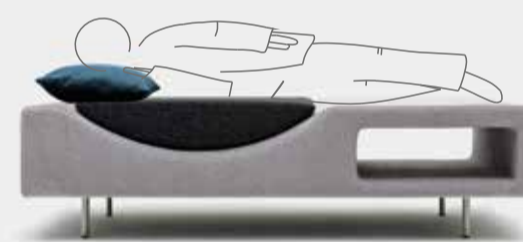

SITANO® Lisit. Die Design - Sitzliege

Lisit. Einfach. Funktionell.

bequem sitzen in einer behaglichen Sitzmulde

individuelle Relaxpositionen nach dem ganz persönlichen Anspruch

vollwertiges Liegebett für den Alltag oder zwischendurch

kompromisslos hygienisch durch ein Standard- Spannbettuch in der Größe 160 x 200 cm

Liegefläche = ca. 105 x 205 cm

bequeme Sitzbank, auch in Verbindung mit einem Tisch

großer Stauraum mit ca. 130 Liter Volumen

variable Sitztiefe durch verschieben der Polsterellipse

SITANO®

Manufaktur für moderne Sitzobjekte

Made in Germany | Modell gesetzlich geschützt